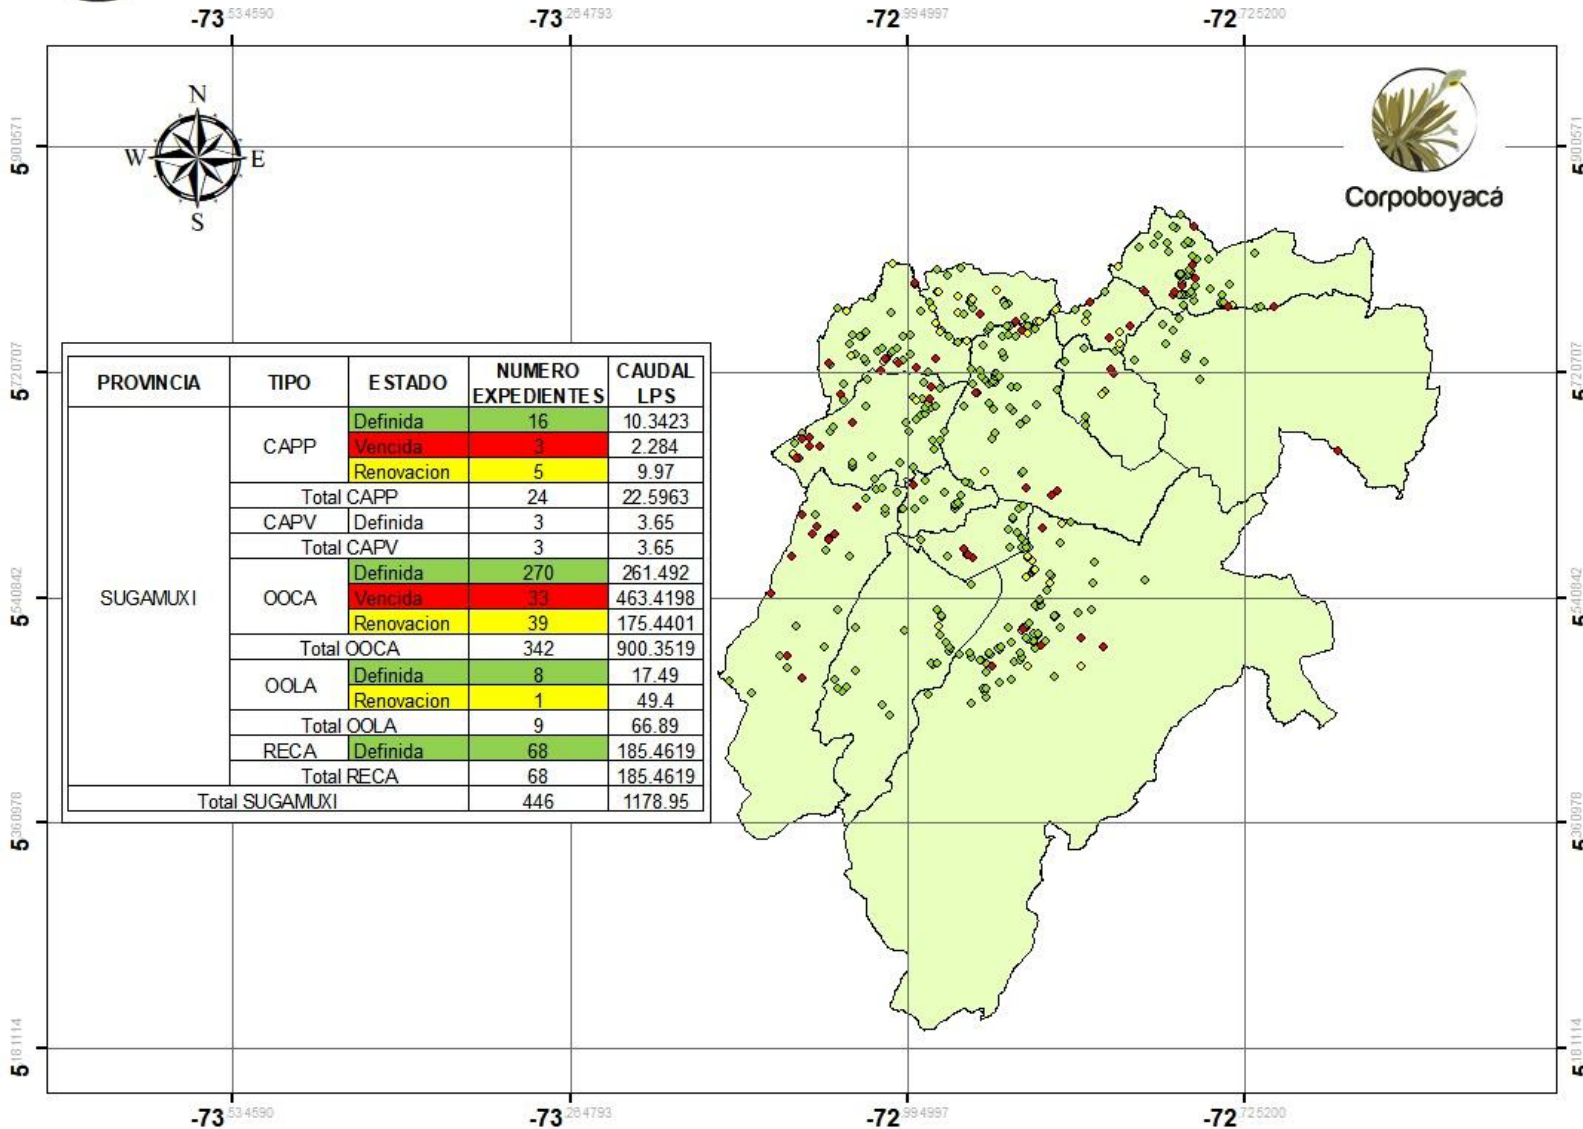

PROVINCIA NORTE

- Sativanorte
- Sativasur
- San Mateo
- La Uvita
- Boavita
- Covarachía
- Tipacoque
- Soatá
- Susacón

Corpoboyacá

PROVINCIA VALDERRAMA

- Paz de Río
- Socha
- Tasco
- Betétiva
- Socotá
- Jericó
- Chita

Corpoboyacá

PROVINCIA TUNDAMA

- Paipa
- Duitama
- Floresta
- Santa Rosa de Viterbo
- Busbanzá
- Corrales
- Cerinza
- Belén
- Tutazá

Corpoboyacá

PROVINCIA SUGAMUXI

- Tibasosa
- Nobsa
- Sogamoso
- Firavitoba
- Iza
- Monguí
- Cuitiva
- Tota
- Aquitania
- Pesca
- Mongüa
- Gámeza
- Tópaga

Corpoboyacá

PROVINCIA LENGUPA

- Zetaquirá
- Berbeo
- Miraflores
- San Eduardo
- Páez

Corpoboyacá

PROVINCIA MARQUEZ

- Rondón

Corpoboyacá

PROVINCIA CENTRO

- Sotaquirá
- Tuta
- Combita
- Oicatá
- Chivatá
- Toca
- Siachoque
- Soracá
- Sora
- Tunja
- Cucaita
- Samacá
- Chíquiza
- Motavita