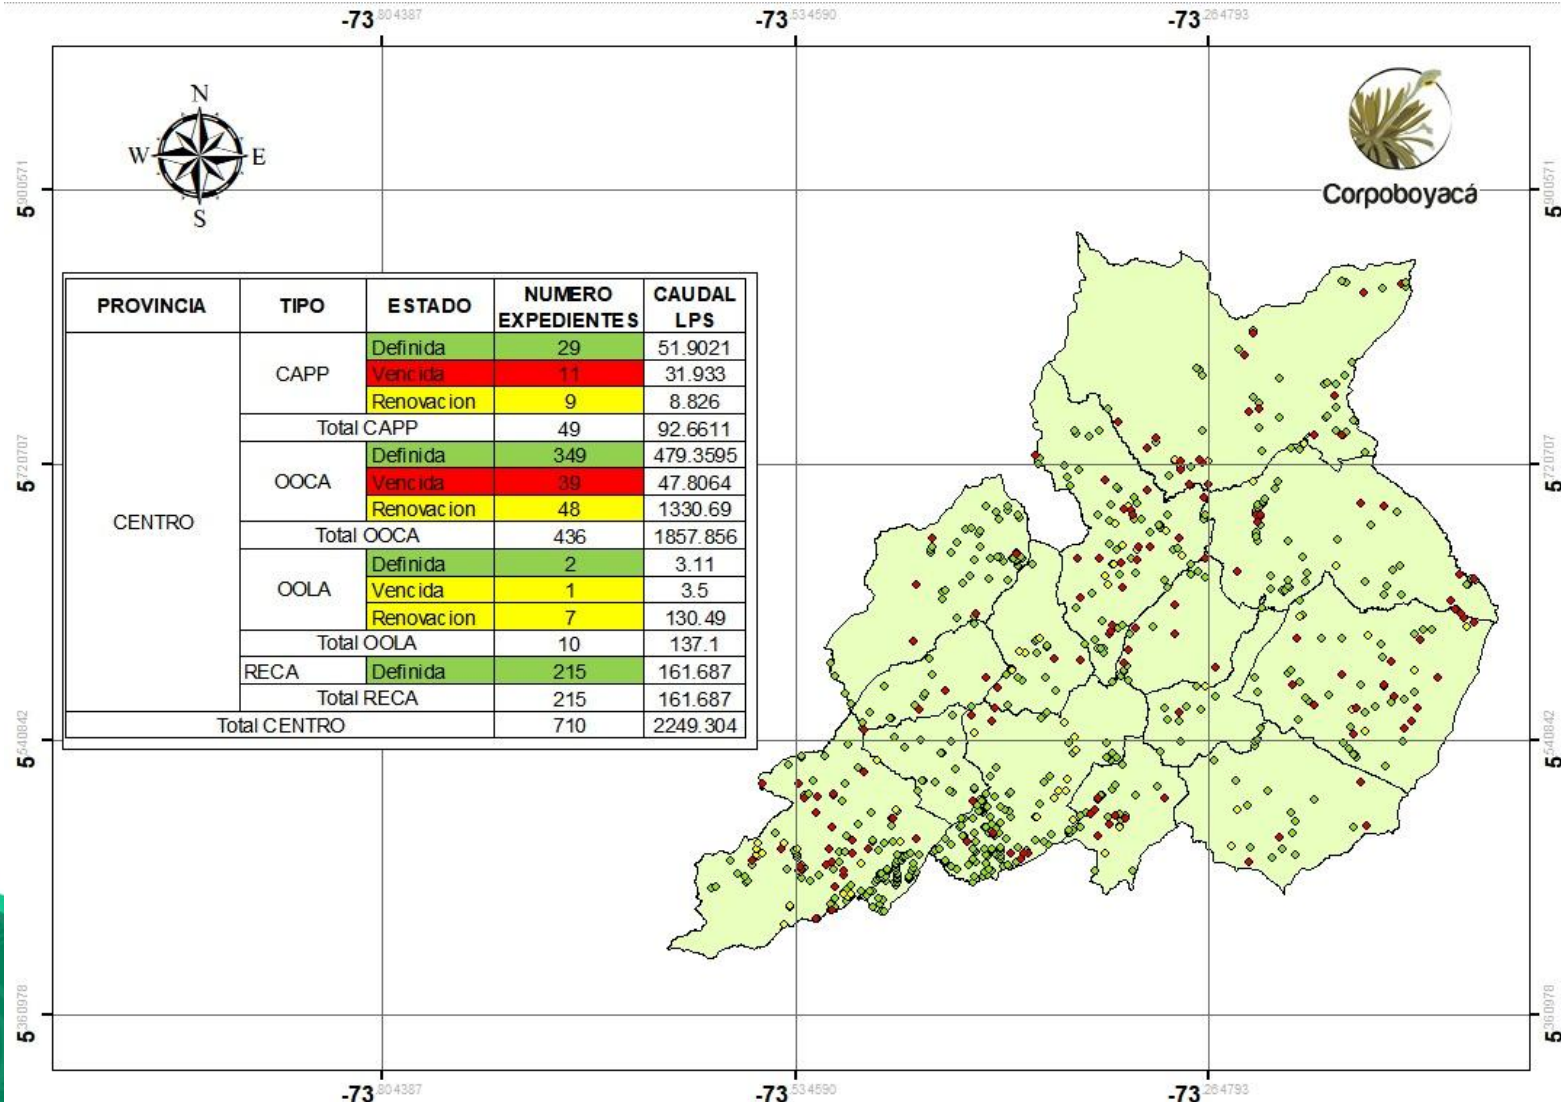

PROVINCIA NORTE

- Sativanorte
- Sativasur
- San Mateo
- La Uvita
- Boavita
- Covarachía
- Tipacoque
- Soatá
- Susacón

Corpoboyacá

PROVINCIA VALDERRAMA

- Paz de Río
- Socha
- Tasco
- Betétiva
- Socotá
- Jericó
- Chita

Corpoboyacá

PROVINCIA TUNDAMA

- Paipa
- Duitama
- Floresta
- Santa Rosa de Viterbo
- Busbanzá
- Corrales
- Cerinza
- Belén
- Tutazá

Corpoboyacá

PROVINCIA SUGAMUXI

- Tibasosa
- Nobsa
- Sogamoso
- Firavitoba
- Iza
- Monguí
- Cuitiva
- Tota
- Aquitania
- Pesca
- Mongüa
- Gámeza
- Tópaga

Corpoboyacá

PROVINCIA LENGUPA

- Zetaquirá
- Berbeo
- Miraflores
- San Eduardo
- Páez

Corpoboyacá

PROVINCIA MARQUEZ

- Rondón

Corpoboyacá

PROVINCIA CENTRO

- Sotaquirá
- Tuta
- Combita
- Oicatá
- Chivatá
- Toca
- Siachoque
- Soracá
- Sora
- Tunja
- Cucaita
- Samacá
- Chíquiza
- Motavita