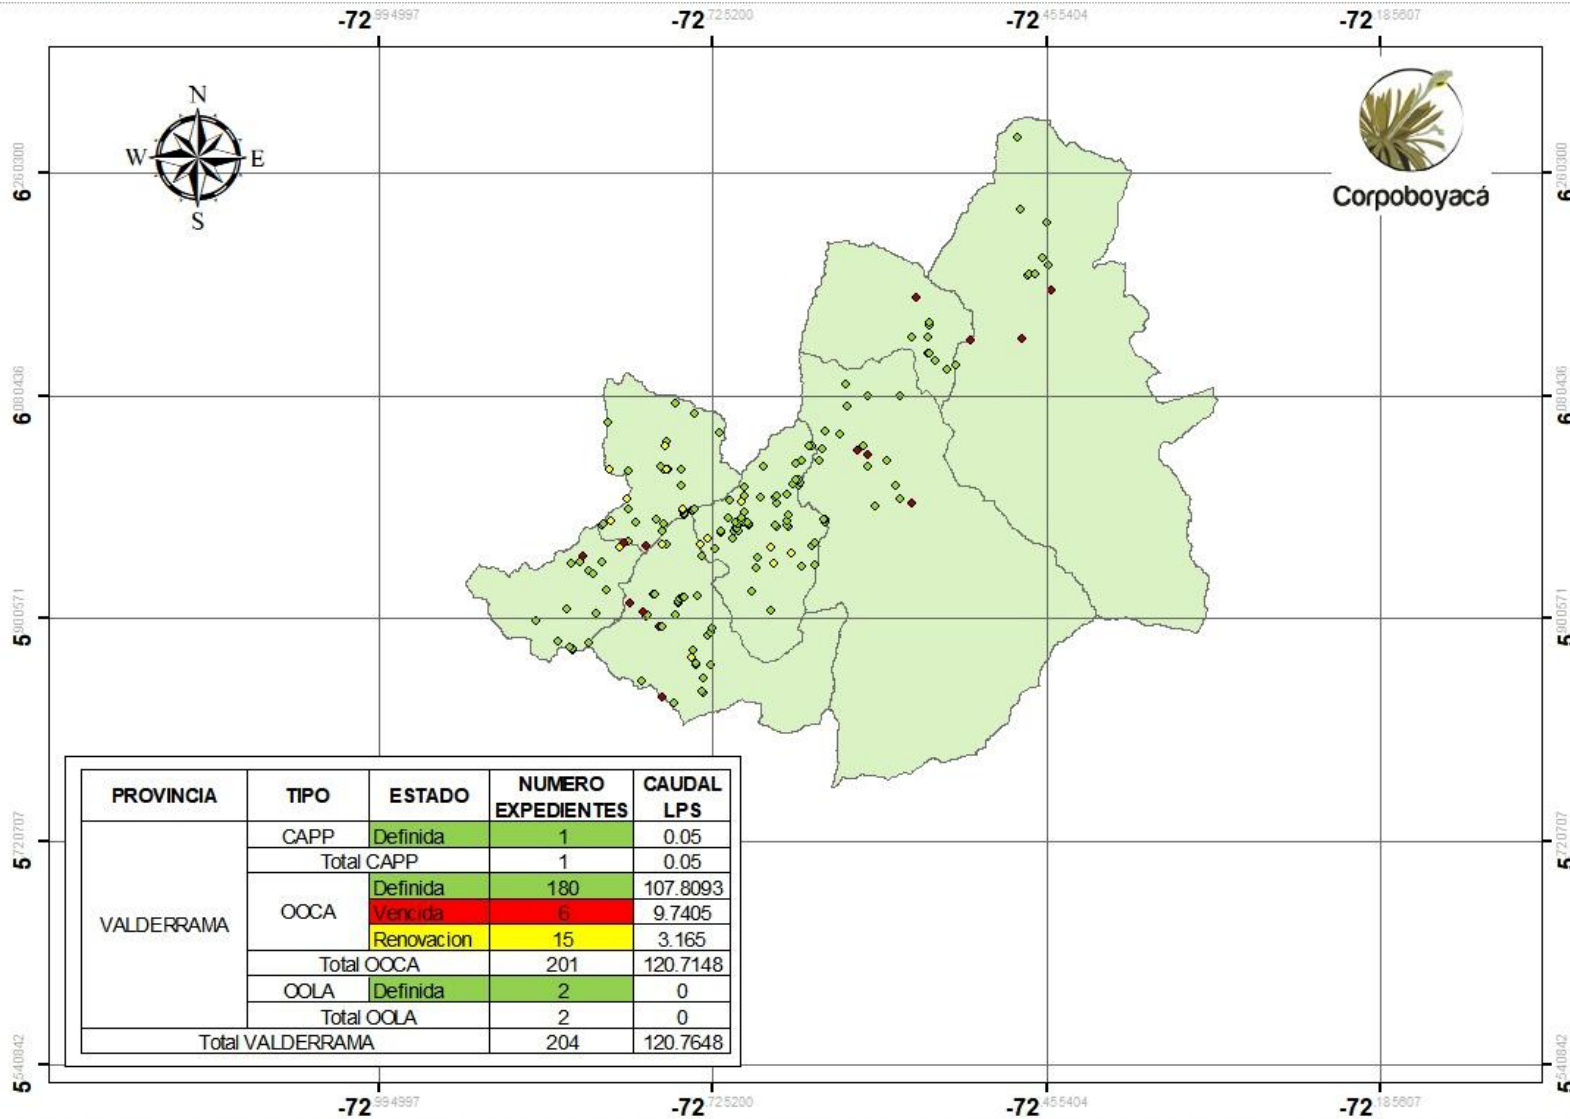

- Otanche
- San Pablo de Borbur
- Pauna
- Tununguá
- Briceño
- Maripí
- Coper
- Muzo
- La Victoria
- Quípama
- Puerto Boyacá

Corpoboyacá

PROVINCIA GUTIERREZ

- Chiscas
- Guicán
- El Espino
- Guacamayas
- Panqueba
- El Cocuy

6 260300

6 080436

6 080436

-72 994997

-72 725200

-72 455404

PROVINCIA	TIPO	ESTADO	NUMERO EXPEDIENTES	CAUDAL LPS
NORTE	CAPP	Definida	1	0.432
	Total CAPP		1	0.432
	OCCA	Definida	313	280.8608
		Vencida	1	16.58
		Renovacion	9	14.1446
	Total OCCA		323	311.5854
	OOLA	Definida	9	0.3496
	Total OOLA		9	0.3496
Total NORTE			333	312.367

PROVINCIA NORTE

- Sativanorte
- Sativasur
- San Mateo
- La Uvita
- Boavita
- Covarachía
- Tipacoque
- Soatá
- Susacón

Corpoboyacá

PROVINCIA VALDERRAMA

- Paz de Río
- Socha
- Tasco
- Betétiva
- Socotá
- Jericó
- Chita

Corpoboyacá

PROVINCIA TUNDAMA

- Paipa
- Duitama
- Floresta
- Santa Rosa de Viterbo
- Busbanzá
- Corrales
- Cerinza
- Belén
- Tutazá

Corpoboyacá

PROVINCIA SUGAMUXI

- Tibasosa
- Nobsa
- Sogamoso
- Firavitoba
- Iza
- Monguí
- Cuitiva
- Tota
- Aquitania
- Pesca
- Mongüa
- Gámeza
- Tópaga