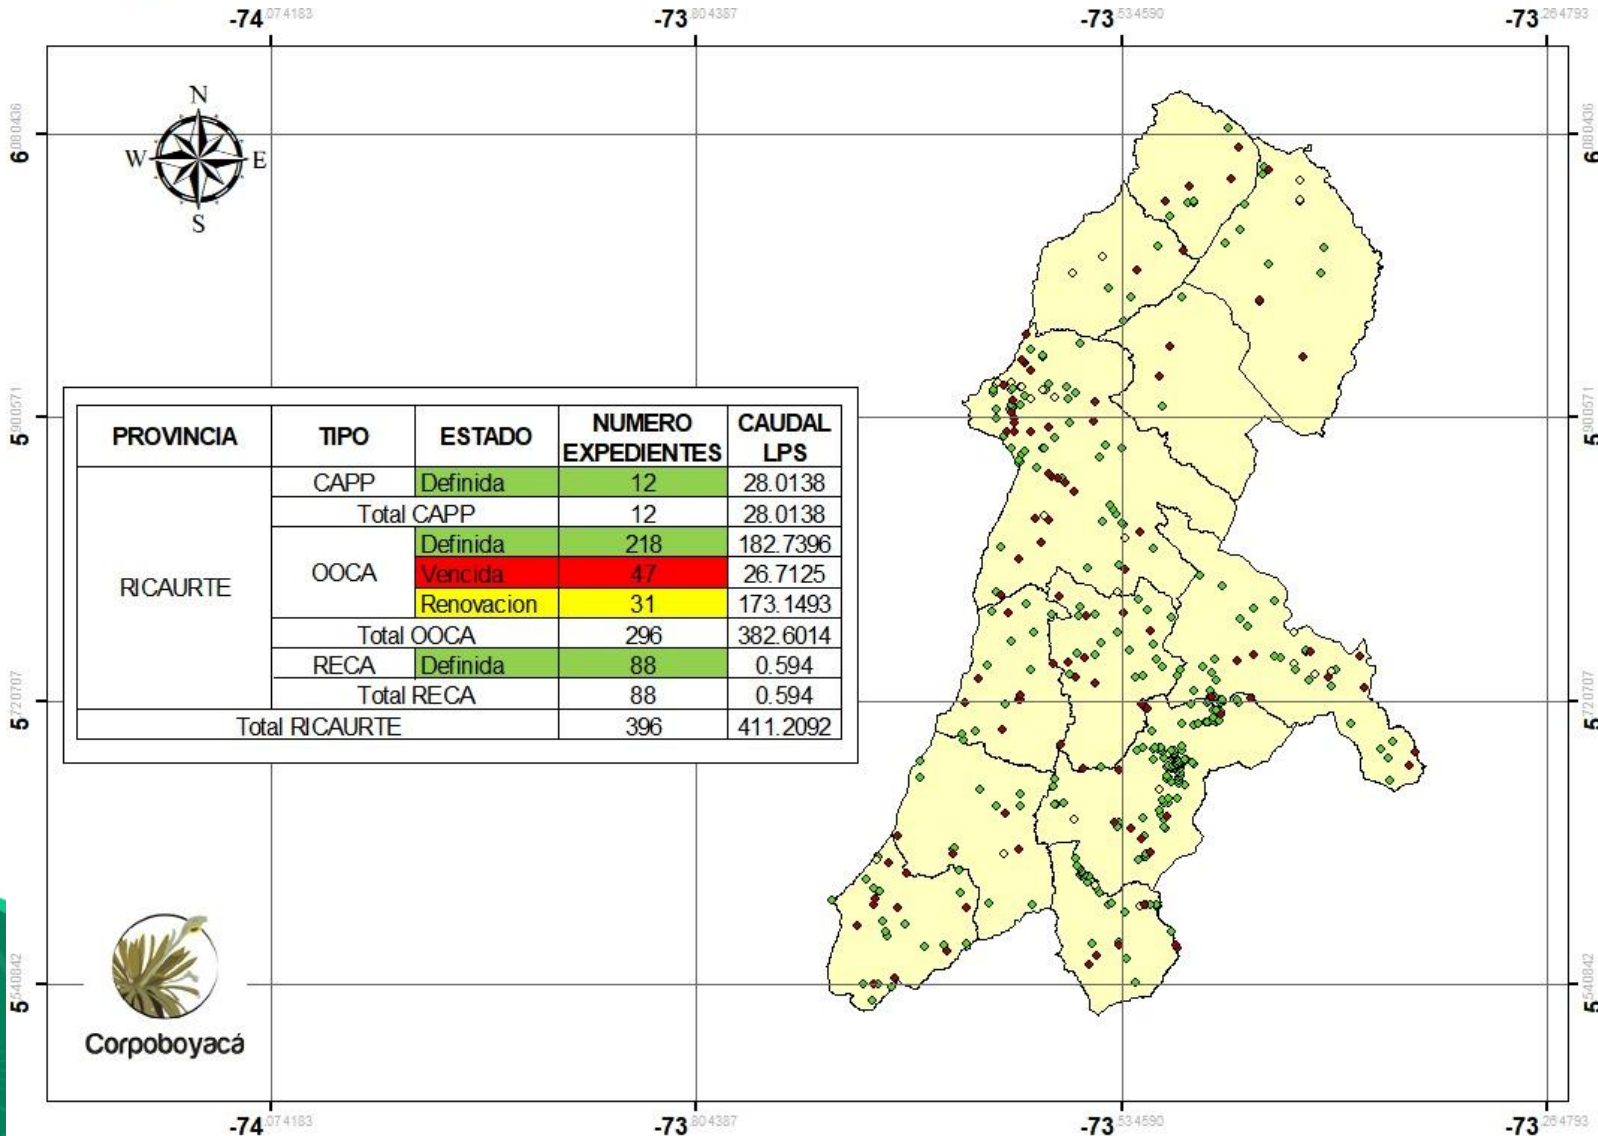

Corpoboyacá

Corpoboyacá

ESTADO CONCESIONES POR PROVINCIAS CORPOBOYACÁ

Estado actual de las concesiones

Corpoboyacá

PROVINCIAS JURISDICCION CORPOBOYACÁ

Corpoboyacá

PROVINCIAS JURISDICCIÓN CORPOBOYACÁ

Corpoboyacá

PROVINCIA RICAURTE

- Villa de Leyva
- Santana
- Chitaraque
- San José de Pare
- Toguí, Monquirá
- Arcabuco, Gachantivá
- Santa Sofía
- Sutamarchán
- Tinjacá
- Sáchica

Corpoboyacá

Corpoboyacá

PROVINCIA OCCIDENTE

- Otanche
- San Pablo de Borbur
- Pauna
- Tununguá
- Briceño
- Maripí
- Coper
- Muzo
- La Victoria
- Quípama
- Puerto Boyacá

Corpoboyacá

PROVINCIA GUTIERREZ

- Chiscas
- Guicán
- El Espino
- Guacamayas
- Panqueba
- El Cocuy

PROVINCIA NORTE

- Sativanorte
- Sativasur
- San Mateo
- La Uvita
- Boavita
- Covarachía
- Tipacoque
- Soatá
- Susacón

Corpoboyacá

PROVINCIA VALDERRAMA

- Paz de Río
- Socha
- Tasco
- Betétiva
- Socotá
- Jericó
- Chita