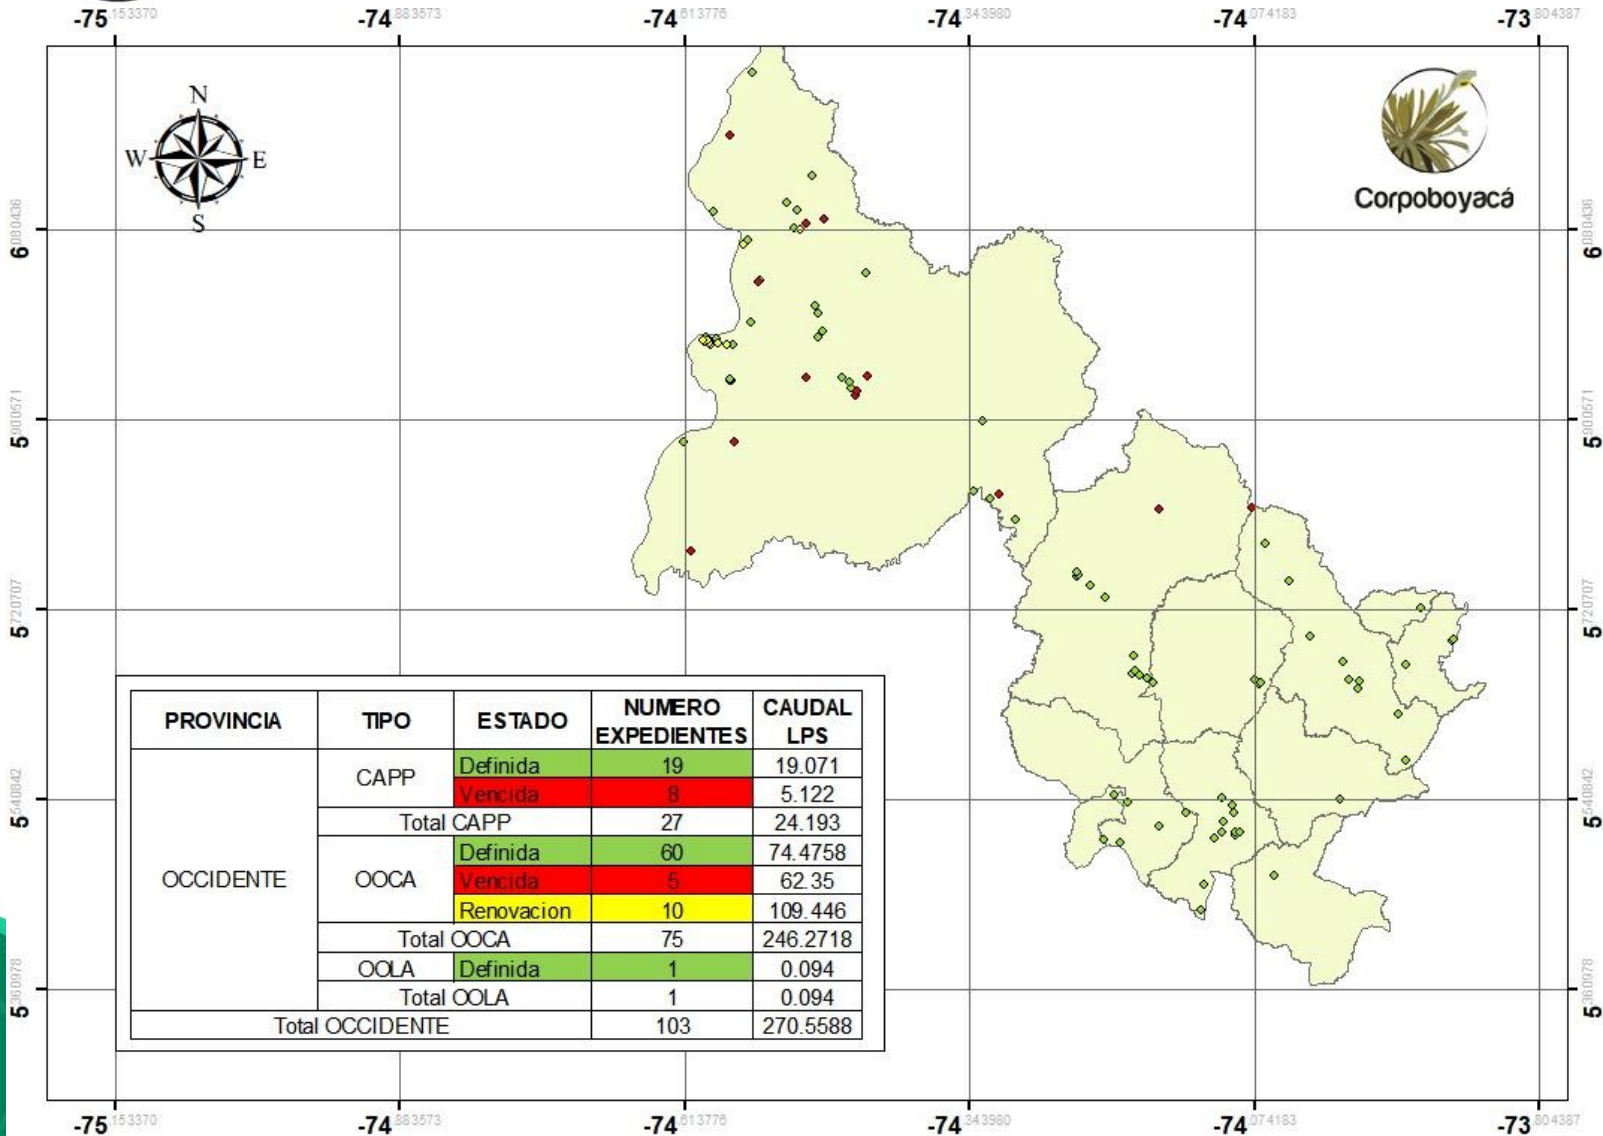

Corpoboyacá

Corpoboyacá

ESTADO CONCESIONES POR PROVINCIAS CORPOBOYACÁ

Estado actual de las concesiones

Corpoboyacá

PROVINCIAS JURISDICCION CORPOBOYACÁ

Corpoboyacá

PROVINCIAS JURISDICCIÓN CORPOBOYACÁ

Corpoboyacá

PROVINCIA RICAURTE

- Villa de Leyva
- Santana
- Chitaraque
- San José de Pare
- Toguí, Monquirá
- Arcabuco, Gachantivá
- Santa Sofía
- Sutamarchán
- Tinjacá
- Sáchica

Corpoboyacá

Corpoboyacá

PROVINCIA OCCIDENTE

- Otanche
- San Pablo de Borbur
- Pauna
- Tununguá
- Briceño
- Maripí
- Coper
- Muzo
- La Victoria
- Quípama
- Puerto Boyacá

Corpoboyacá

PROVINCIA GUTIERREZ

- Chiscas
- Guicán
- El Espino
- Guacamayas
- Panqueba
- El Cocuy

PROVINCIA NORTE

- Sativanorte
- Sativasur
- San Mateo
- La Uvita
- Boavita
- Covarachía
- Tipacoque
- Soatá
- Susacón

Corpoboyacá

PROVINCIA VALDERRAMA

- Paz de Río
- Socha
- Tasco
- Betétiva
- Socotá
- Jericó
- Chita