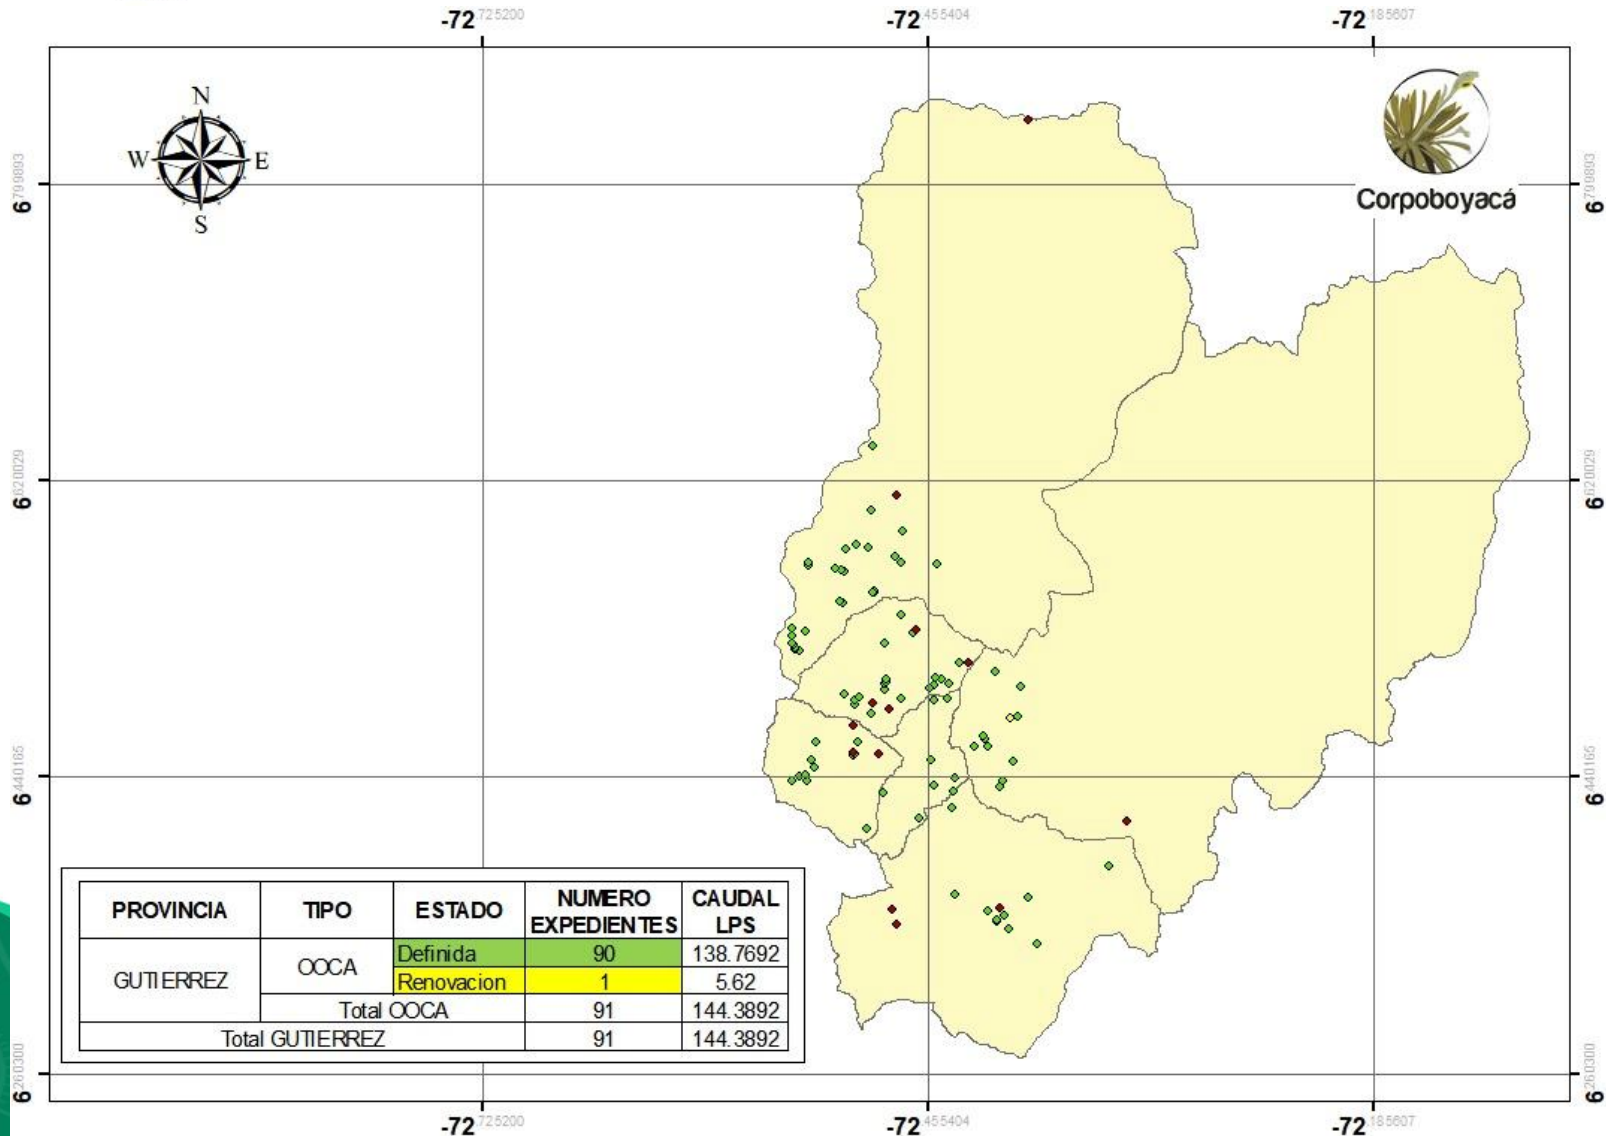

Corpoboyacá

Corpoboyacá

ESTADO CONCESIONES POR PROVINCIAS CORPOBOYACÁ

Estado actual de las concesiones

Corpoboyacá

PROVINCIAS JURISDICCION CORPOBOYACÁ

Corpoboyacá

PROVINCIAS JURISDICCIÓN CORPOBOYACÁ

Corpoboyacá

PROVINCIA RICAURTE

- Villa de Leyva
- Santana
- Chitaraque
- San José de Pare
- Toguí, Monquirá
- Arcabuco, Gachantivá
- Santa Sofía
- Sutamarchán
- Tinjacá
- Sáchica

Corpoboyacá

Corpoboyacá

PROVINCIA OCCIDENTE

- Otanche
- San Pablo de Borbur
- Pauna
- Tununguá
- Briceño
- Maripí
- Coper
- Muzo
- La Victoria
- Quípama
- Puerto Boyacá

Corpoboyacá

PROVINCIA GUTIERREZ

- Chiscas
- Guicán
- El Espino
- Guacamayas
- Panqueba
- El Cocuy

PROVINCIA NORTE

- Sativanorte
- Sativasur
- San Mateo
- La Uvita
- Boavita
- Covarachía
- Tipacoque
- Soatá
- Susacón

Corpoboyacá

PROVINCIA VALDERRAMA

- Paz de Río
- Socha
- Tasco
- Betétiva
- Socotá
- Jericó
- Chita