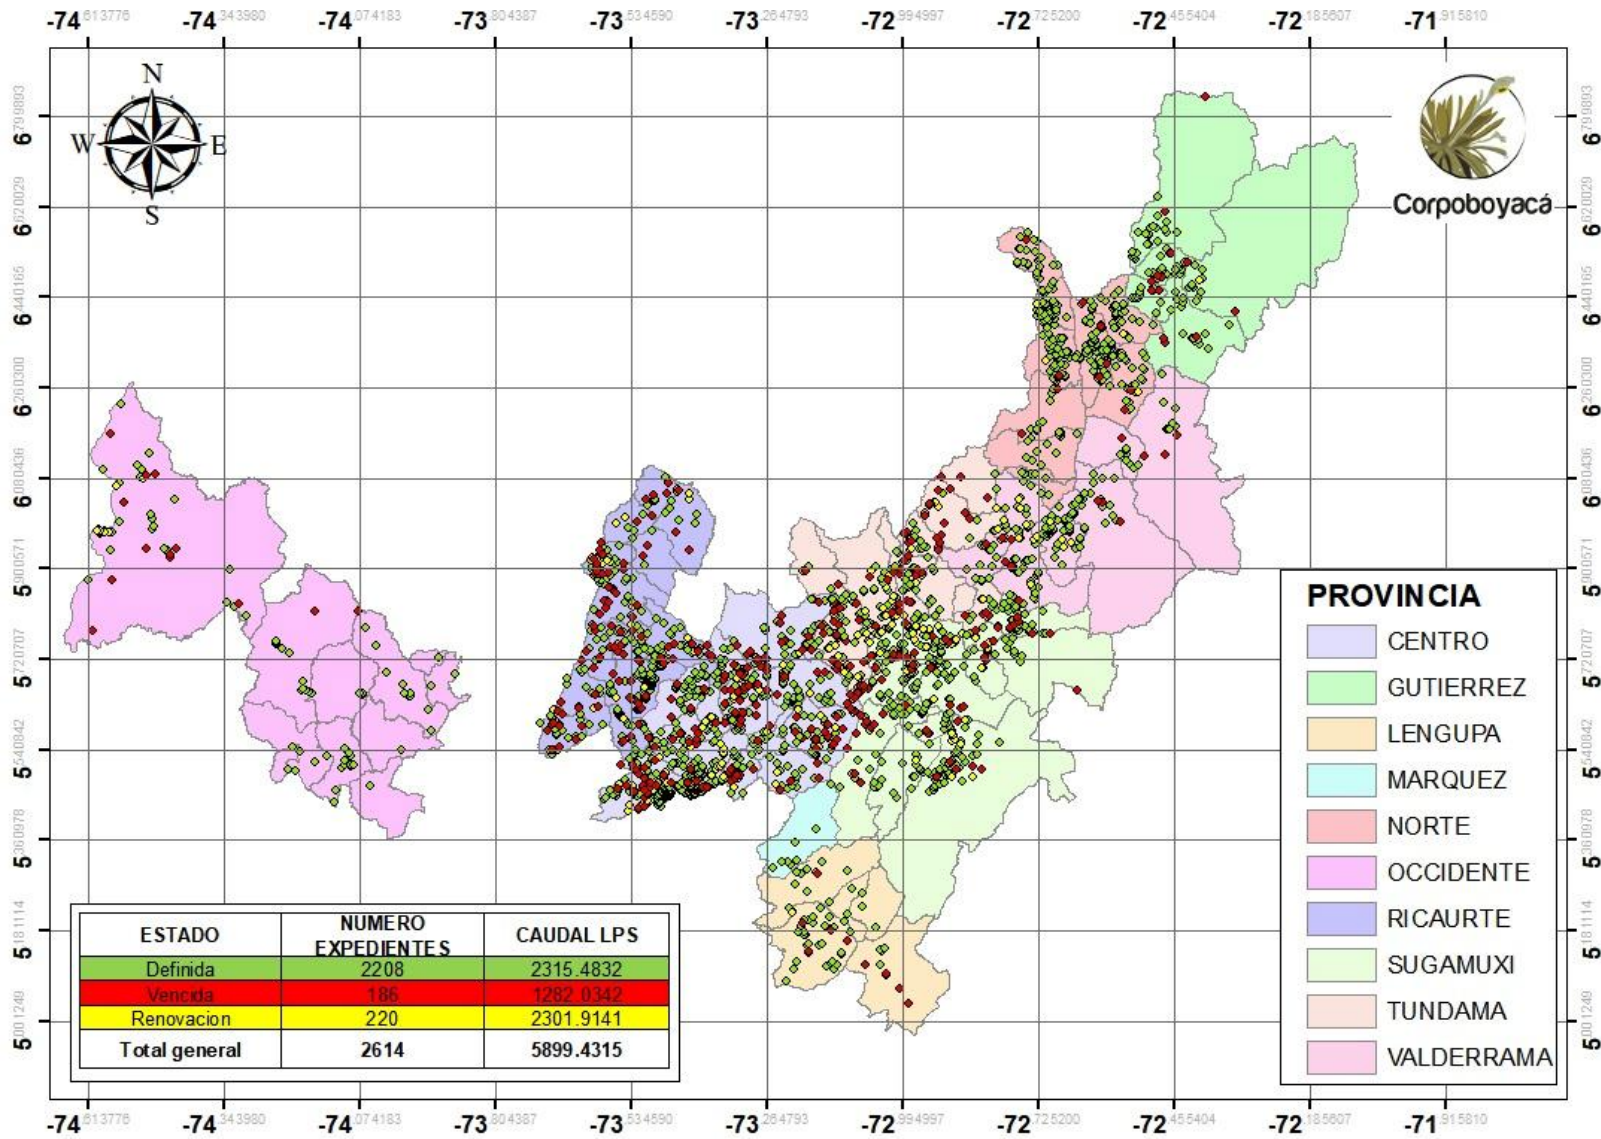

Corpoboyacá

Corpoboyacá

ESTADO CONCESIONES POR PROVINCIAS CORPOBOYACÁ

Estado actual de las concesiones

Corpoboyacá

PROVINCIAS JURISDICCION CORPOBOYACÁ

Corpoboyacá

PROVINCIAS JURISDICCIÓN CORPOBOYACÁ

Corpoboyacá

PROVINCIA RICAURTE

- Villa de Leyva
- Santana
- Chitaraque
- San José de Pare
- Toguí, Monquirá
- Arcabuco, Gachantivá
- Santa Sofía
- Sutamarchán
- Tinjacá
- Sáchica

Corpoboyacá

Corpoboyacá

PROVINCIA OCCIDENTE

- Otanche
- San Pablo de Borbur
- Pauna
- Tununguá
- Briceño
- Maripí
- Coper
- Muzo
- La Victoria
- Quípama
- Puerto Boyacá

Corpoboyacá

PROVINCIA GUTIERREZ

- Chiscas
- Guicán
- El Espino
- Guacamayas
- Panqueba
- El Cocuy

- Sotaquirá
- Tuta
- Combita
- Oicatá
- Chivatá
- Toca
- Siachoque
- Soracá
- Sora
- Tunja
- Cucaita
- Samacá
- Chíquiza
- Motavita