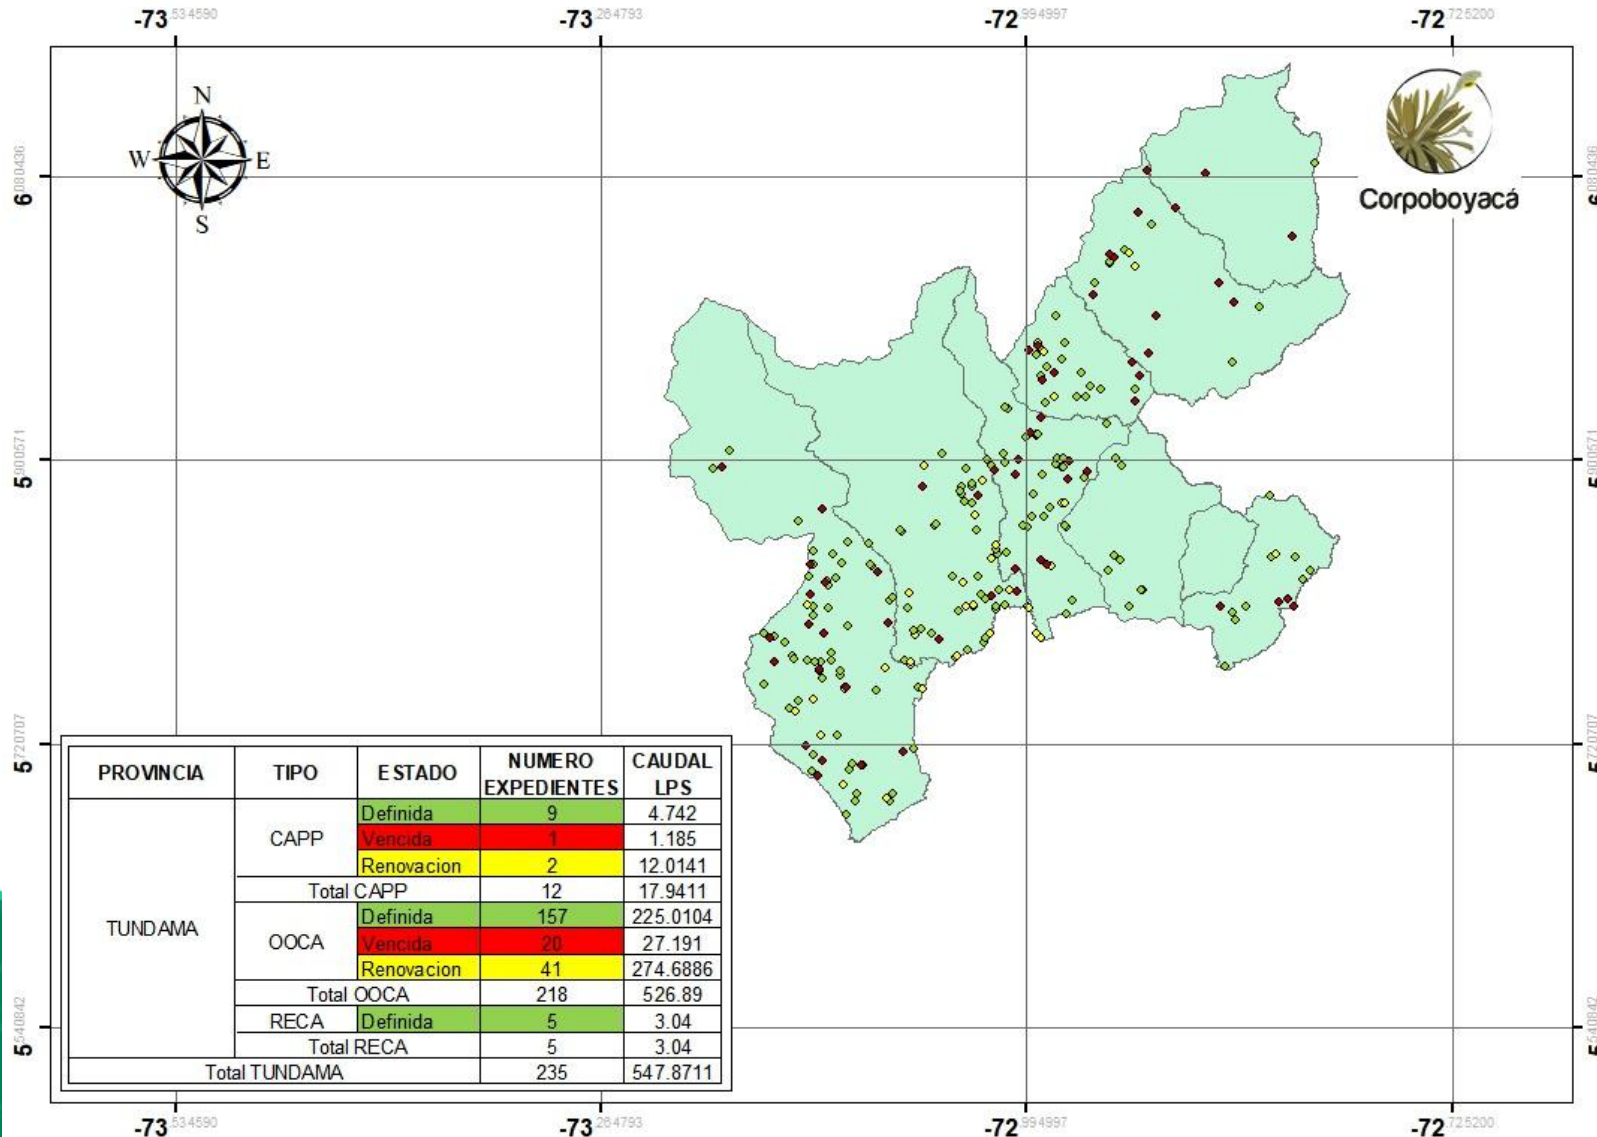

6 260300

6 080436

6 080436

-72 994997

-72 725200

-72 455404

PROVINCIA	TIPO	ESTADO	NUMERO EXPEDIENTES	CAUDAL LPS
NORTE	CAPP	Definida	1	0.432
	Total CAPP		1	0.432
	OCCA	Definida	313	280.8608
		Vencida	1	16.58
		Renovacion	9	14.1446
	Total OCCA		323	311.5854
	OOLA	Definida	9	0.3496
	Total OOLA		9	0.3496
Total NORTE			333	312.367

PROVINCIA NORTE

- Sativanorte
- Sativasur
- San Mateo
- La Uvita
- Boavita
- Covarachía
- Tipacoque
- Soatá
- Susacón

Corpoboyacá

PROVINCIA VALDERRAMA

- Paz de Río
- Socha
- Tasco
- Betétiva
- Socotá
- Jericó
- Chita

Corpoboyacá

PROVINCIA TUNDAMA

- Paipa
- Duitama
- Floresta
- Santa Rosa de Viterbo
- Busbanzá
- Corrales
- Cerinza
- Belén
- Tutazá

Corpoboyacá

PROVINCIA SUGAMUXI

- Tibasosa
- Nobsa
- Sogamoso
- Firavitoba
- Iza
- Monguí
- Cuitiva
- Tota
- Aquitania
- Pesca
- Mongüa
- Gámeza
- Tópaga

Corpoboyacá

PROVINCIA LENGUPA

- Zetaquirá
- Berbeo
- Miraflores
- San Eduardo
- Páez

Corpoboyacá

PROVINCIA MARQUEZ

- Rondón

Corpoboyacá

PROVINCIA CENTRO